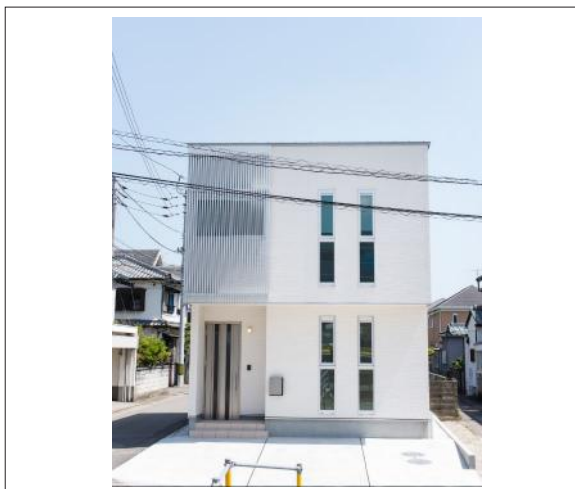

リラックス林 販売開始！！

間取り図

写真 『小さな土地で大きく住む家』 現状優先

現地案内図

写真 15.3帖LDKに3帖の洗面のある4LDKプラン！

物件概要

物件種目	新築戸建		
物件名	リラックス林 販売開始！！		
所在地	高松市林町		
	香川県高松市林町		
価格	2,180万円 (税込み)		
建物面積	92.74㎡	土地面積	100.41㎡
管理物件番号	165		
私道負担面積			
交通	琴電長尾線元山駅から徒歩28分		
現況	未完成	引渡時期	相談 2021年09月下旬
建物	構造	木造	
	階建	地上2階	
	間取り	3LDK	
築年月	2021年08月		
設備	水道	公営	ガス
	排水	下水	コンロ
オール電化	有		
駐車場	有 (2台)		
地目	宅地	地勢	平坦
都市計画	非線引区域	用途地域	第二種中高層住居専用
建ぺい率	60%	容積率	200%
土地権利	所有権	国土法	
取引形態	代理		
接道状況	東側：二方(除角地) 幅員6m 南側：二方(除角地) 幅員3.9m		
小学校	林小学校(120m 約2分)		
中学校	協和中学校(2,100m 約27分)		
備考			